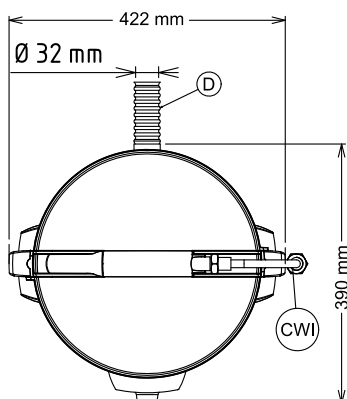

APPROBATION: _____

Avant

Côté

CWI = Raccordement eau froide
 D = Vidange
 EI = Connexion électrique

Dessus

Électrique

Voltage :

601305 (T5MFB) 220-240 V/1N ph/50/60 Hz

Puissance de raccordement 0.25 kW

Capacité

Rendement : 80 kg/heure

Capacité 5 kg

Informations générales

Largeur extérieure 424 mm

Profondeur extérieure 390 mm

Hauteur extérieure 590 mm